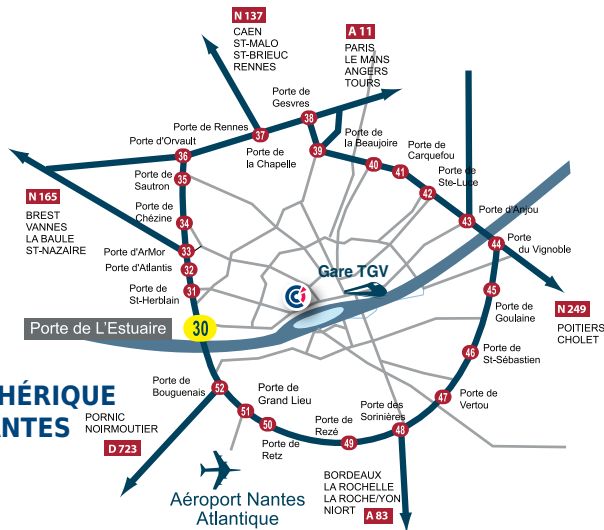

Plan d'accès CENTRE DES SALORGES - NANTES

Adresse :

Centre des Salorges
16, quai Ernest Renaud
CS 90517 - 44105 Nantes cedex 4

Moyens d'accès :

- 10 mn de la gare TGV en tramway ligne 1 arrêt Gare Maritime
- 15 mn de l'Aéroport Nantes Atlantique
- Coordonnées GPS : 47°12'22.63"N1°34'25.16"O